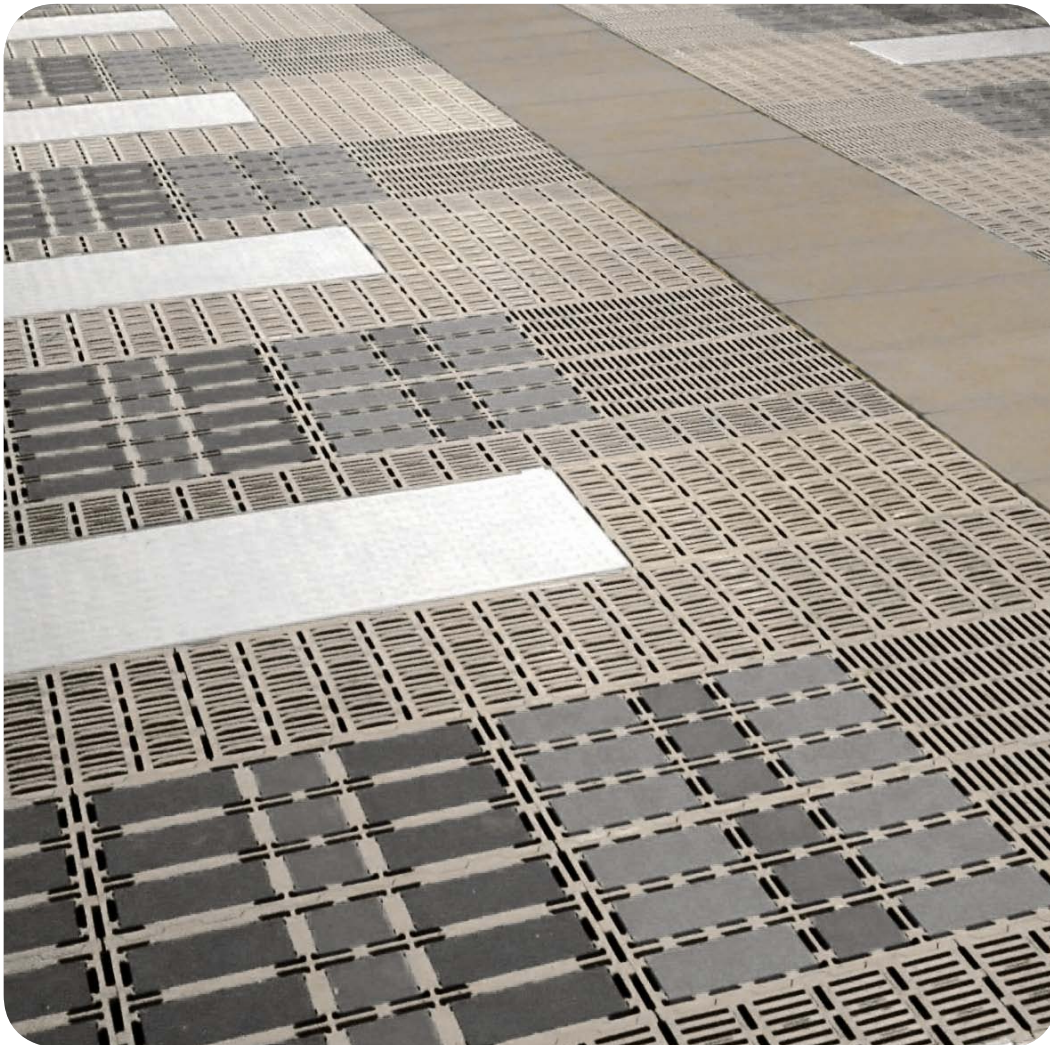

# Bodensysteme

für die Schweinehaltung

# Bodensystem - Lieferprogramm

Roste 800 x 500 mm  
schwere Ausführung  
Material: PP-C - grau

Roste 800 x 500mm  
geschlossen  
Material: PP-C - grau

Roste 1000 x 500 mm  
max. 35kg  
Material: PP-C - grau

Fliesenroste 600 x 400 mm  
15% Schlitzanteil  
Material: PP-C - grau

Sauenroste 400 x 200mm  
geschlossen  
Material: PP-C - grau

Sauenroste 400 x 300mm  
Material: PP-C - grau

Roste 400 x 400mm  
teilgeschlossen  
Material: PP-C - grau

Ferkelroste 600 x 400mm  
Material: PP-C - grau

Ferkelroste 600 x 400mm  
geschlossen mit Lochöffnung  
Material: PP-C - grau

Sauenroste 800 x 400mm  
Material: PP-C - grau

Das Bodensystem kann standardmäßig  
in den Farben natur, weiß und grün geliefert werden.  
Sonderfarben auf Anfrage.