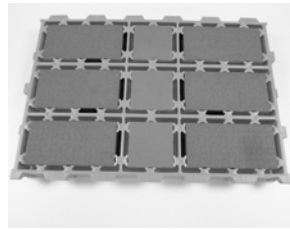

# Bodensystem - Lieferprogramm

Roste 800 x 500 mm  
schwere Ausführung  
Material: PP-C - grau

Roste 800 x 500mm  
geschlossen  
Material: PP-C - grau

Roste 1000 x 500 mm  
max. 35kg  
Material: PP-C - grau

Roste 1000 x 500 mm  
geschlossen 10% Schlitzanteil  
Material: PP-C - grau

Fliesenroste 600 x 400 mm  
9,8% Schlitzanteil  
Material: PP-C - grau

Fliesenroste 600 x 400 mm  
6,9% Schlitzanteil  
Material: PP-C - grau

Fliesenroste 600 x 400 mm  
15% Schlitzanteil  
Material: PP-C - grau

Sauenroste 400 x 200mm  
geschlossen  
Material: PP-C - grau

Sauenroste 400 x 300mm  
Material: PP-C - grau

Roste 400 x 400mm  
teilgeschlossen  
Material: PP-C - grau

Ferkelroste 600 x 400mm  
Material: PP-C - grau

Ferkelroste 600 x 400mm  
geschlossen mit Lochöffnung  
Material: PP-C - grau

Sauenroste 800 x 400mm  
Material: PP-C - grau

Das Bodensystem kann standardmäßig  
in den Farben natur, weiß und grün geliefert werden.  
Sonderfarben auf Anfrage.