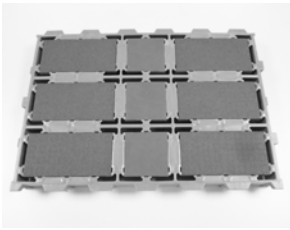

# Bodensystem - Lieferprogramm

Roste 800 x 500 mm  
schwere Ausführung  
Material: PP-C - grau

Roste 800 x 500mm  
geschlossen  
Material: PP-C - grau

Roste 1000 x 500 mm  
max. 35kg  
Material: PP-C - grau

Roste 1000 x 500 mm  
geschlossen 10% Schlitzanteil  
Material: PP-C - grau

Fliesenroste 600 x 400 mm  
9,8% Schlitzanteil  
Material: PP-C - grau

Fliesenroste 600 x 400 mm  
6,9% Schlitzanteil  
Material: PP-C - grau

Fliesenroste 600 x 400 mm  
15% Schlitzanteil  
Material: PP-C - grau

Sauenroste 400 x 200mm  
geschlossen  
Material: PP-C - grau

Sauenroste 400 x 300mm  
Material: PP-C - grau

Roste 400 x 400mm  
teilgeschlossen  
Material: PP-C - grau

Ferkelroste 600 x 400mm  
Material: PP-C - grau

Ferkelroste 600 x 400mm  
geschlossen mit Lochöffnung  
Material: PP-C - grau

Sauenroste 800 x 400mm  
Material: PP-C - grau

Das Bodensystem kann standardmäßig  
in den Farben natur, weiß und grün geliefert werden.  
Sonderfarben auf Anfrage.