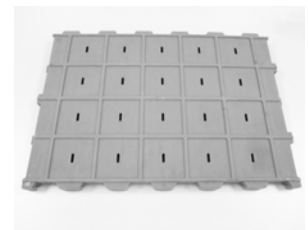

# Bodensystem - Lieferprogramm

Roste 800 x 500 mm  
schwere Ausführung  
Material: PP-C - grau

Roste 800 x 500mm  
geschlossen  
Material: PP-C - grau

Roste 1000 x 500 mm  
max. 35kg  
Material: PP-C - grau

Fliesenroste 600 x 400 mm  
15% Schlitzanteil  
Material: PP-C - grau

Sauenroste 400 x 200mm  
geschlossen  
Material: PP-C - grau

Sauenroste 400 x 300mm  
Material: PP-C - grau

Roste 400 x 400mm  
teilgeschlossen  
Material: PP-C - grau

Ferkelroste 600 x 400mm  
Material: PP-C - grau

Ferkelroste 600 x 400mm  
geschlossen mit Lochöffnung  
Material: PP-C - grau

Sauenroste 800 x 400mm  
Material: PP-C - grau

Das Bodensystem kann standardmäßig  
in den Farben natur, weiß und grün geliefert werden.  
Sonderfarben auf Anfrage.