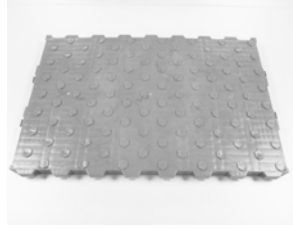

# Bodensystem - Lieferprogramm

Roste 800 x 500 mm  
schwere Ausführung  
Material: PP-C - grau

Roste 800 x 500mm  
geschlossen  
Material: PP-C - grau

Roste 1000 x 500 mm  
max. 35kg  
Material: PP-C - grau

Fliesenroste 600 x 400 mm  
15% Schlitzanteil  
Material: PP-C - grau

Sauenroste 400 x 200mm  
geschlossen  
Material: PP-C - grau

Sauenroste 400 x 300mm  
Material: PP-C - grau

Roste 400 x 400mm  
teilgeschlossen  
Material: PP-C - grau

Ferkelroste 600 x 400mm  
Material: PP-C - grau

Ferkelroste 600 x 400mm  
geschlossen mit Lochöffnung  
Material: PP-C - grau

Sauenroste 800 x 400mm  
Material: PP-C - grau

Das Bodensystem kann standardmäßig  
in den Farben natur, weiß und grün geliefert werden.  
Sonderfarben auf Anfrage.