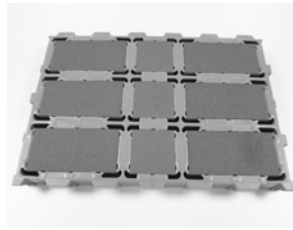

# Bodensystem - Lieferprogramm

Roste 800 x 500 mm  
schwere Ausführung  
Material: PP-C - grau

Roste 800 x 500mm  
geschlossen  
Material: PP-C - grau

Roste 1000 x 500 mm  
max. 35kg  
Material: PP-C - grau

Roste 1000 x 500 mm  
geschlossen 10% Schlitzanteil  
Material: PP-C - grau

Fliesenroste 600 x 400 mm  
9,8% Schlitzanteil  
Material: PP-C - grau

Fliesenroste 600 x 400 mm  
6,9% Schlitzanteil  
Material: PP-C - grau

Fliesenroste 600 x 400 mm  
15% Schlitzanteil  
Material: PP-C - grau

Sauenroste 400 x 200mm  
geschlossen  
Material: PP-C - grau

Sauenroste 400 x 300mm  
Material: PP-C - grau

Roste 400 x 400mm  
teilgeschlossen  
Material: PP-C - grau

Ferkelroste 600 x 400mm  
Material: PP-C - grau

Ferkelroste 600 x 400mm  
geschlossen mit Lochöffnung  
Material: PP-C - grau

Sauenroste 800 x 400mm  
Material: PP-C - grau

Das Bodensystem kann standardmäßig  
in den Farben natur, weiß und grün geliefert werden.  
Sonderfarben auf Anfrage.