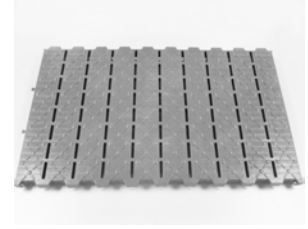

# Bodensystem - Lieferprogramm

Roste 800 x 500 mm  
schwere Ausführung  
Material: PP-C - grau

Roste 800 x 500mm  
geschlossen  
Material: PP-C - grau

Roste 1000 x 500 mm  
max. 35kg  
Material: PP-C - grau

Roste 1000 x 500 mm  
geschlossen 10% Schlitzanteil  
Material: PP-C - grau

Fliesenroste 600 x 400 mm  
9,8% Schlitzanteil  
Material: PP-C - grau

Fliesenroste 600 x 400 mm  
6,9% Schlitzanteil  
Material: PP-C - grau

Fliesenroste 600 x 400 mm  
15% Schlitzanteil  
Material: PP-C - grau

Sauenroste 400 x 200mm  
geschlossen  
Material: PP-C - grau

Sauenroste 400 x 300mm  
Material: PP-C - grau

Roste 400 x 400mm  
teilgeschlossen  
Material: PP-C - grau

Ferkelroste 600 x 400mm  
Material: PP-C - grau

Ferkelroste 600 x 400mm  
geschlossen mit Lochöffnung  
Material: PP-C - grau

Sauenroste 800 x 400mm  
Material: PP-C - grau

Das Bodensystem kann standardmäßig  
in den Farben natur, weiß und grün geliefert werden.  
Sonderfarben auf Anfrage.