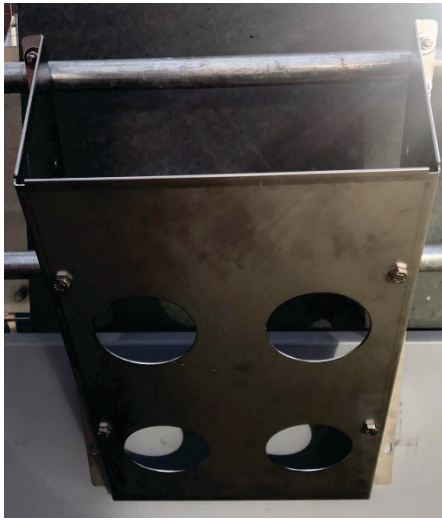

Strohraufe