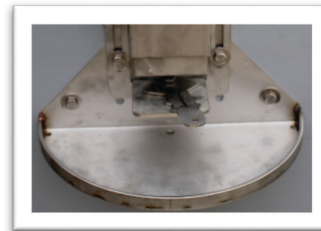

Höhe der Staukante 15mm

**Breite 300mm**

mit stufenloser Mengeneinstellung  
zur Montage an die Stalltrennwand,  
bzw. Mauer

Höhe 680mm

Breite der Schale 300mm

Tiefe 175mm

Volumeninhalt ca 3,75ltr (mit optionalem Trichter ca 15,75ltr)