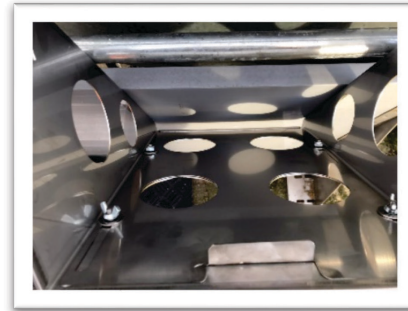

Höhe der Staukante 15mm

**Breite 300mm**

mit stufenloser Mengeneinstellung  
zur Montage an die Stalltrennwand,  
bzw. Mauer

Höhe 680mm

Breite der Schale 300mm

Tiefe 175mm

Volumeninhalt ca 3,75ltr (mit optionalem Trichter ca 15,75ltr)

## Strohraufe System Möller

Tiergerecht mit großen runden  
Öffnungen  
Frontseite mit Innenschieber zur  
Anpassung der Öffnungsgröße

Breite Front: 300mm  
Höhe gesamt: 520mm  
Für Langstroh, Kurzstroh, Heu,  
etc.