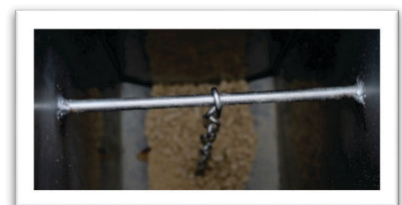

Art. Nr. 7780762

Trogchale Edelstahl