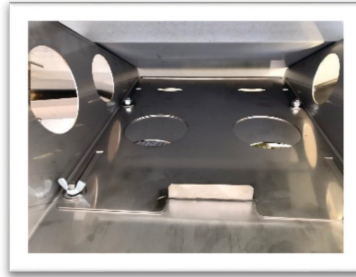

Strohraufe