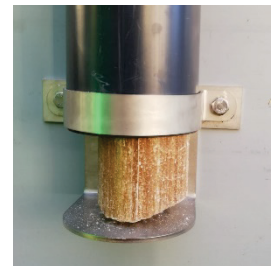

Strohraufe

Art.Nr. 7780769

Strohraufe System Möller

Tiergerecht mit großen runden
Öffnungen
Frontseite mit Innenschieber zur
Anpassung der Öffnungsgröße

Breite Front: 300mm
Höhe gesamt: 520mm
Für Langstroh, Kurzstroh, Heu,
etc.

Art. Nr. 7780765
Raufutterdosierer
Optional: separate Trogschale

für Pelletts und Granulate
komplett Edelstahl
mit stufenloser Einstellung
Pendelklappe zur einfachen
Betätigung
Auswurf der Pelletts oder
Granulate
ohne Verkleben durch
Speichel

Abmessungen:
510x340x140mm
Inhalt: 17ltr

Art. Nr. 7780759
Kanbberrohrhalter Ø 90mm

Länge: 600mm
mit 2 Edelstahl Rohrschellen
+ Edelstahl Teller
Für Knabberluzi, etc.

Vertrieb durch:

Stand 1.2021 | Technische Änderungsvorbehalten

Möller Landtechnik GmbH

Alte Straße 5 | 49692 Cappeln-Warnstedt

Tel.: 0 4477 - 9477 70 | Fax.: 0 4477 - 94 77 71

www.moeller-warnstedt.de

www.moeller-warnstedt.de