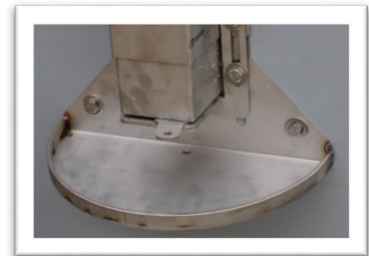

Höhe der Staukante 15mm

**Breite 300mm**

mit stufenloser Mengeneinstellung  
zur Montage an die Stalltrennwand,  
bzw. Mauer

Höhe 680mm

Breite der Schale 300mm

Tiefe 175mm

Volumeninhalt ca 3,75ltr (mit optionalem Trichter ca 15,75ltr)

**Art.Nr. 7780760**

**SimpleDos<sup>2</sup>**

für Pelletts und trockene Maissilage

VA U-Schacht

280x200x610mm

Volumen ca. 24ltr

Dosiermenge einstellbar über  
waagerechten Plattenschieber  
Betätigung mittels Rüttelkette