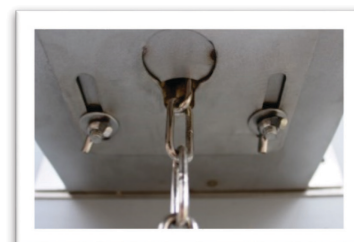

Art. Nr. 7780762

Trogchale Edelstahl